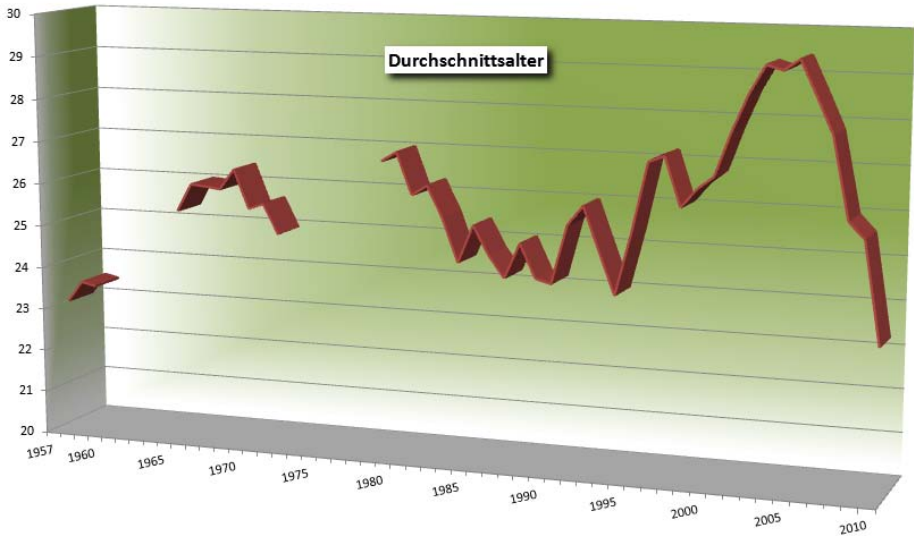

Die jüngsten Mannschaften:

17.08.2010 SpVgg Eisenhausen II – TSV Einhausen II 0:4 **20,42**

	Mike Kaletsch (19)	
	Christoph Schneider (19)	
Arne Schumann (21)	Sebastian Ohrmann (25)	Daniel Ruppert (25))
Lino Bernard (19)	Nils Vorlop (19)	Johannes Grabowski (18)
Florian Bähr (21)	Lennart Weimer (20)	Thomas Wild (20))
	Sebastian Schlidt (19) für Johannes Grabowski (18)	

23.03.1958 FSV Schröck – TSV Einhausen 11:0 **22,00**

	Heinrich Ruth (21)	
	Hans Michel (21)	
Karl-Heinz Schieferstein (21)	Adolf Becker (27)	Heinrich Reinhard (23)
Erwin Schieferstein (20)	Heinz Rokitzki (20)	Herbert Lobinsky (23)
Karl Müller (23)	Fritz Drusel (24)	Eduard Michel (19)

04.08.2010 TSV Einhausen – SSV Bottenhorn 0:0 **22,43**

	Fabian Baumgarten (22)	
	Michael Heck (29)	
Florian Ruppert (21)	Thomas Schmidt (22)	Daniel Zipf (19)
Julius Kaufmann (19)	Manuel Stein (22)	Thomas Wild (19)
Florian Zedlack (19)	Carsten Pfeil (36)	Mike Kaletsch (19)

Clemens Kraft (23) für Daniel Zipf (19)
Pierre Conlon (25) für Julius Kaufmann (19)
Christoph Schneider (19) für Florian Zedlack (19)